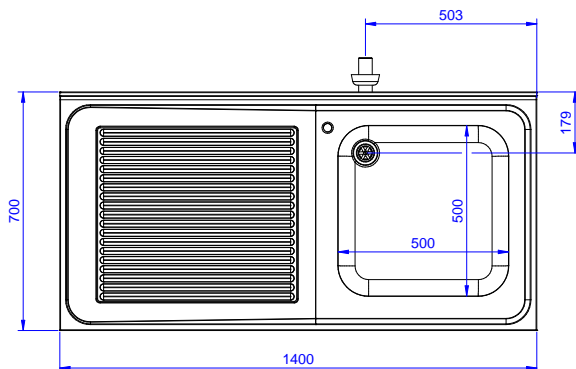

## Costruzione

- Progettato per permettere di posizionare le gambe ed il piano con vasca ad incastro e fissare il rubinetto attraverso un accesso agevolato nella parte posteriore.
- Gambe in acciaio inox AISI 304 a sezione quadra e 40 mm regolabili in altezza.
- Progettato per essere installato contro un muro. Alzatina posteriore paraspruzzi con raggiatura 8 mm, altezza 100 mm e spessore 13 mm
- Piano di lavoro in acciaio 10/10 AISI 304 di 50 mm di spessore con piega salvamani sui bordi.
- Gocciolatoio libero nella parte sottostante per alloggiare una lavastoviglie sottotavolo.
- Sono disponibili diversi tipi di rubinetti per soddisfare ogni esigenza.
- Gocciolatoio incluso.
- Alzatina di 100 mm con angolo arrotondato di 10 mm e 13 mm di profondità, progettata per essere usata contro la parete.

Approvazione: \_\_\_\_\_

Fronte

Lato

Alto

**Informazioni chiave**
**Dimensioni esterne,**  
**larghezza:**

133194 (NSBD1417L) 1400 mm

**Dimensioni esterne,**  
**profondità:**

700 mm

**Dimensioni esterne, altezza:**

1000 mm

**Dimensione alzatina, altezza:**

100 mm

**Dimensione alzatina,**  
**profondità:**

13 mm

**Dimensione alzatina, raggio:**

R=13