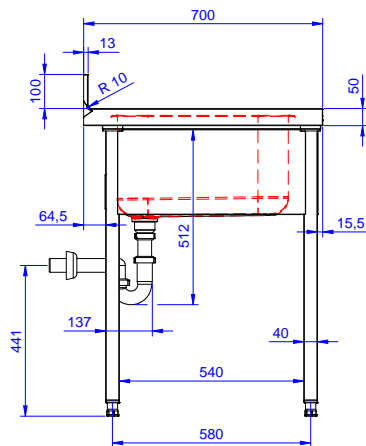

### Articolo N°

Lavatoio in acciaio inox AISI 304 con piano di lavoro da 50 mm e spessore 10/10. Insonorizzato con piega salvamani sui bordi e dotato di involucro perimetrale ed angoli saldati. Gambe quadre in acciaio inox AISI 304 (40x40 mm) con piedini regolabili in altezza. Alzatina paraspruzzi posteriore con raggiatura 10 mm, altezza 100 mm e spessore 13 mm. Una vasca da 600x500xh320 mm dotata di tubo troppopieno e piletta di scarico da 2". Gocciolatoio stampato posizionato sulla parte sinistra sotto il quale si può inserire una lavastoviglie.

## Costruzione

- Progettato per permettere di posizionare le gambe ed il piano con vasca ad incastro e fissare il rubinetto attraverso un accesso agevolato nella parte posteriore.
- Gambe in acciaio inox AISI 304 a sezione quadra e 40 mm regolabili in altezza.
- Progettato per essere installato contro un muro. Alzatina posteriore paraspruzzi con raggiatura 8 mm, altezza 100 mm e spessore 13 mm
- Piano di lavoro in acciaio 10/10 AISI 304 di 50 mm di spessore con piega salvamani sui bordi.
- Gocciolatoio libero nella parte sottostante per alloggiare una lavastoviglie sottotavolo.
- Sono disponibili diversi tipi di rubinetti per soddisfare ogni esigenza.
- Gocciolatoio incluso.
- Alzatina di 100 mm con angolo arrotondato di 10 mm e 13 mm di profondità, progettata per essere usata contro la parete.

Approvazione: \_\_\_\_\_

Fronte

Lato

Alto

**Informazioni chiave**
**Dimensioni esterne,**  
**larghezza:**

133194 (NSBD1417L) 1400 mm

**Dimensioni esterne,**  
**profondità:**

700 mm

**Dimensioni esterne, altezza:**

1000 mm

**Dimensione alzatina, altezza:**

100 mm

**Dimensione alzatina,**  
**profondità:**

13 mm

**Dimensione alzatina, raggio:**

R=13