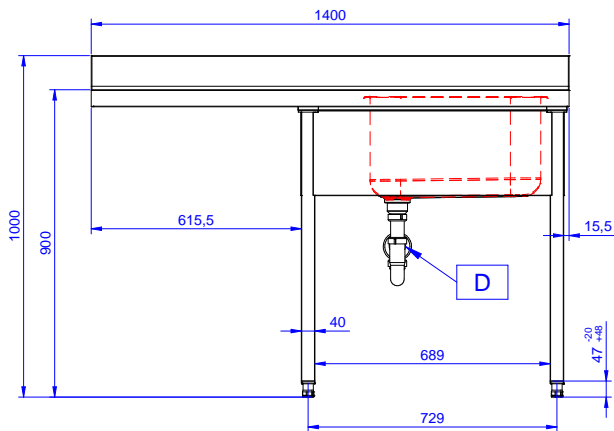

### Articolo N°

Lavatoio in acciaio inox AISI 304 con piano di lavoro da 50 mm e spessore 10/10. Insonorizzato con piega salvamani sui bordi e dotato di involucro perimetrale ed angoli saldati. Gambe quadre in acciaio inox AISI 304 (40x40 mm) con piedini regolabili in altezza. Alzatina paraspruzzi posteriore con raggiatura 10 mm, altezza 100 mm e spessore 13 mm. Una vasca da 600x500xh320 mm dotata di tubo troppopieno e piletta di scarico da 2". Gocciolatoio stampato posizionato sulla parte sinistra sotto il quale si può inserire una lavastoviglie.

## Costruzione

- Progettato per permettere di posizionare le gambe ed il piano con vasca ad incastro e fissare il rubinetto attraverso un accesso agevolato nella parte posteriore.
- Gambe in acciaio inox AISI 304 a sezione quadra e 40 mm regolabili in altezza.
- Progettato per essere installato contro un muro. Alzatina posteriore paraspruzzi con raggiatura 8 mm, altezza 100 mm e spessore 13 mm
- Piano di lavoro in acciaio 10/10 AISI 304 di 50 mm di spessore con piega salvamani sui bordi.
- Gocciolatoio libero nella parte sottostante per alloggiare una lavastoviglie sottotavolo.
- Sono disponibili diversi tipi di rubinetti per soddisfare ogni esigenza.
- Gocciolatoio incluso.
- Alzatina di 100 mm con angolo arrotondato di 10 mm e 13 mm di profondità, progettata per essere usata contro la parete.

Approvazione: \_\_\_\_\_

Fronte

Lato

Alto

**Informazioni chiave**
**Dimensioni esterne,**  
**larghezza:**

133194 (NSBD1417L) 1400 mm

**Dimensioni esterne,**  
**profondità:**

700 mm

**Dimensioni esterne, altezza:**

1000 mm

**Dimensione alzatina, altezza:**

100 mm

**Dimensione alzatina,**  
**profondità:**

13 mm

**Dimensione alzatina, raggio:**

R=13